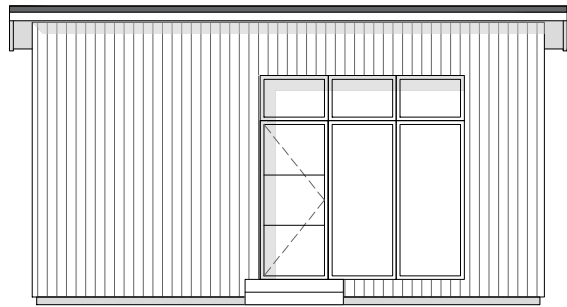

Attefallshus
Pulpet 25.2PP
 Beteckning: 25.2PP
 Planlösingsalternativ: 5

3.95